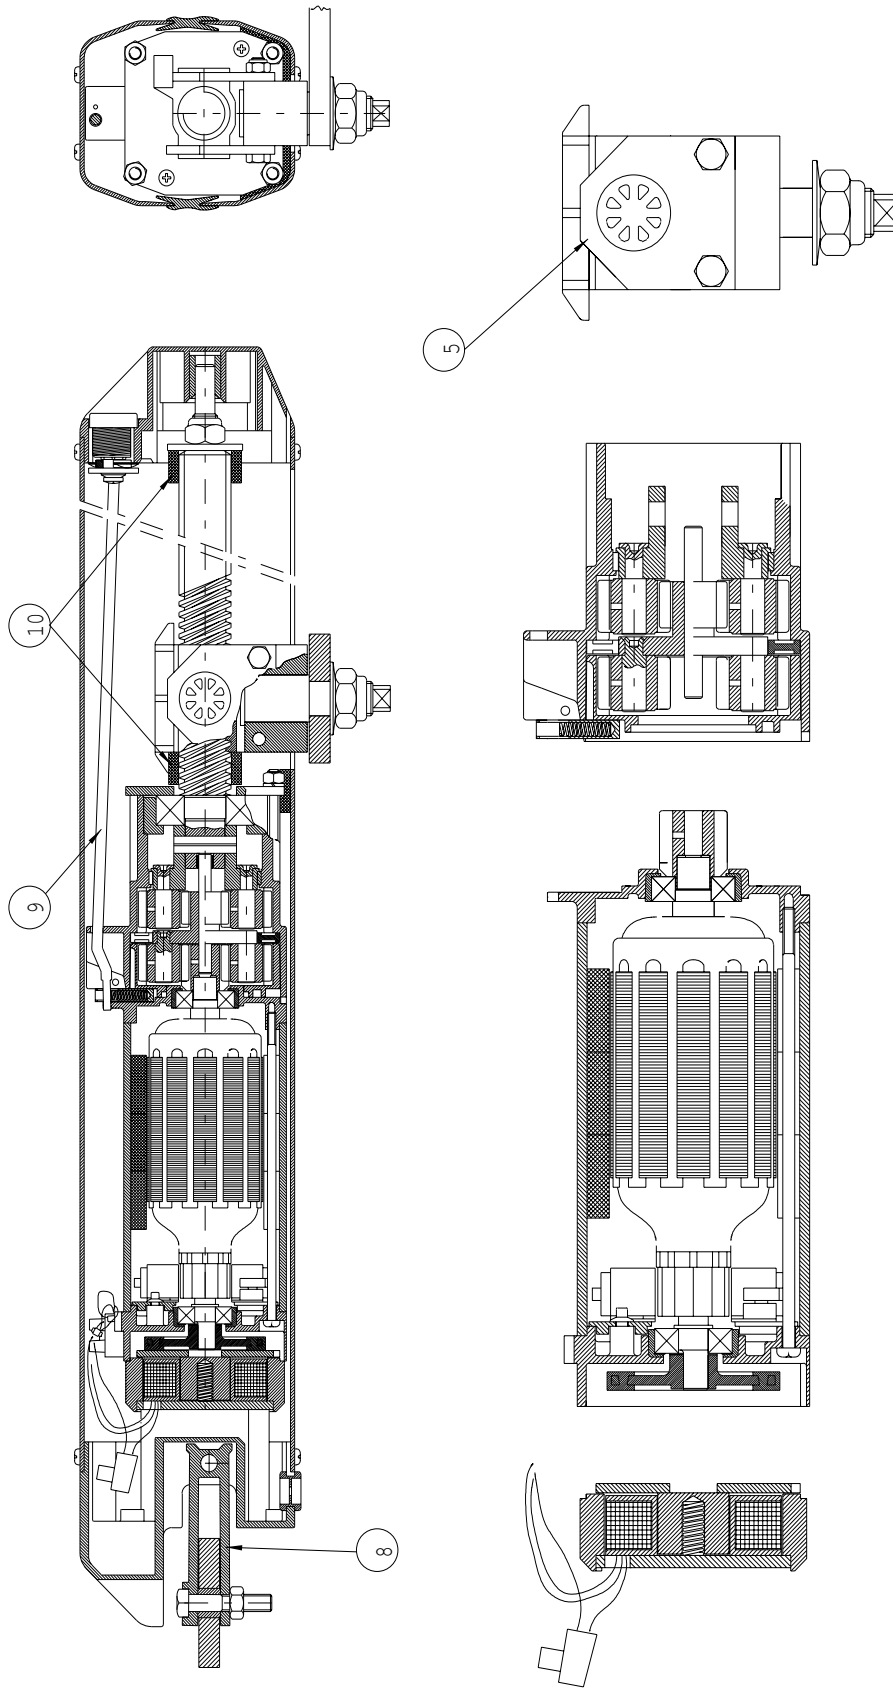

ELIT 50BH

Dieses Dokument annulliert und ersetzt alle vorherigen Preislisten. Das Erstellungsdatum dieser Preisliste finden Sie am Ende der Seite. Zeichnungen können abweichen.

Die in dieser Preisliste aufgeführten technischen Daten sind unverbindlich. Ausführliche Informationen finden Sie in den Broschüren und Betriebsanleitungen, die auf der Website www.ditecentrematic.com eingesehen werden können.