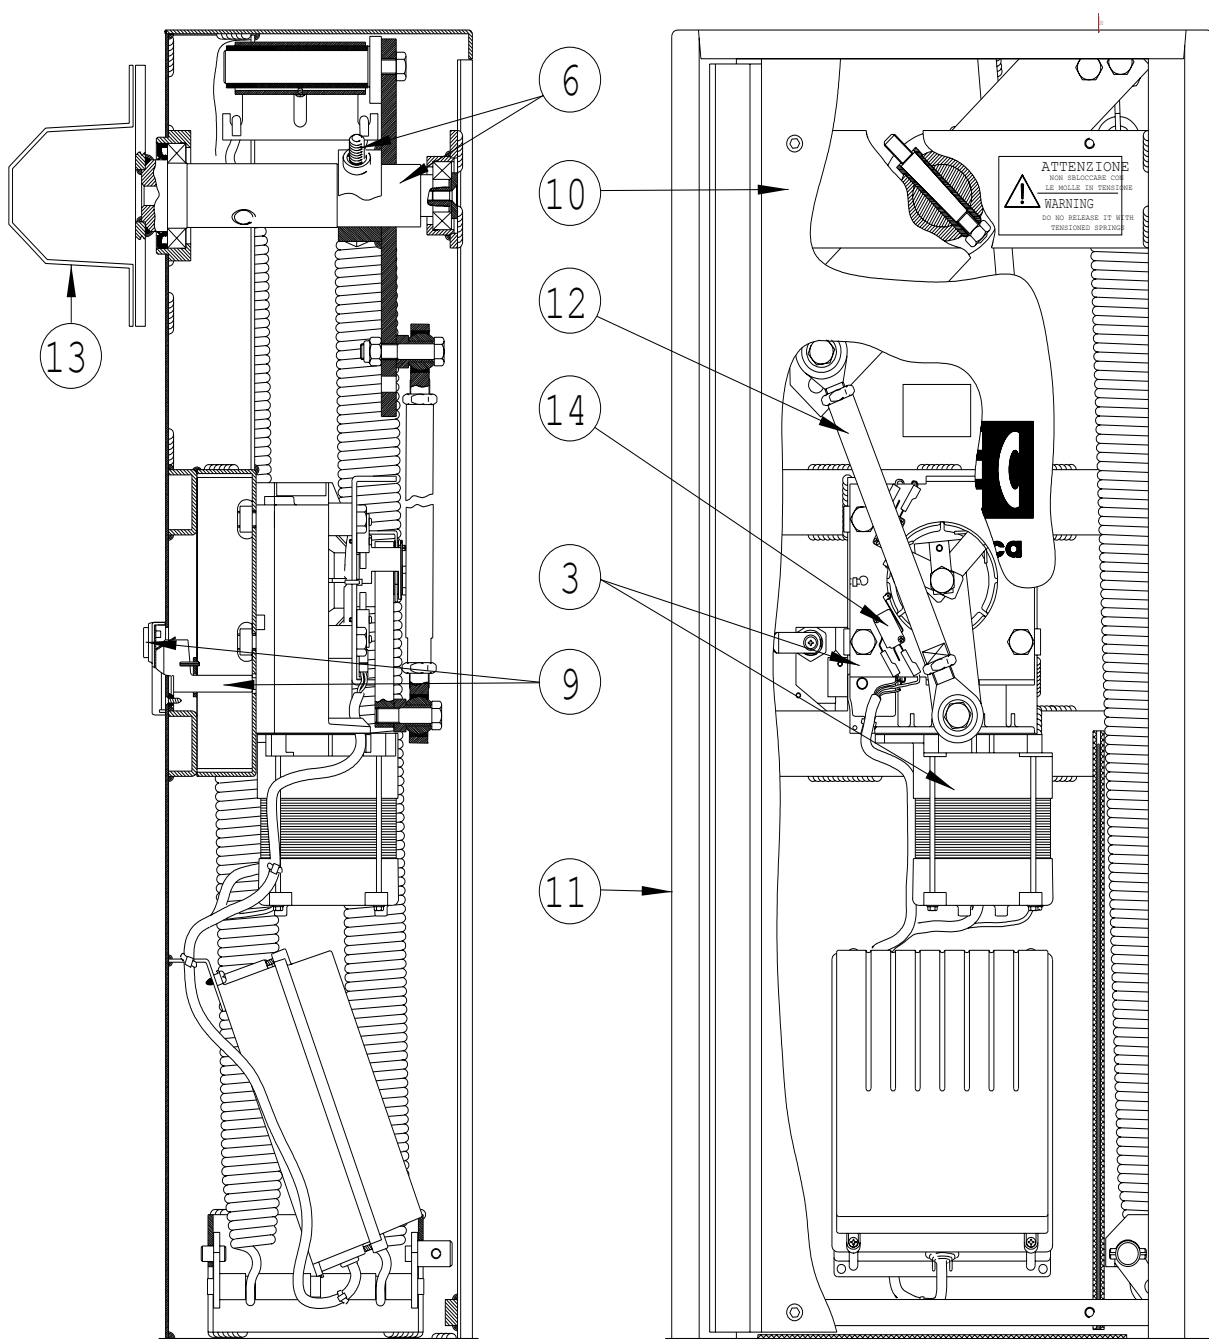

UPPER 8E-UP8E-8EL

Dieses Dokument annulliert und ersetzt alle vorherigen Preislisten. Das Erstellungsdatum dieser Preisliste finden Sie am Ende der Seite. Zeichnungen können abweichen.

Die in dieser Preisliste aufgeführten technischen Daten sind unverbindlich. Ausführliche Informationen finden Sie in den Broschüren und Betriebsanleitungen, die auf der Website www.ditcentrematic.com eingesehen werden können.