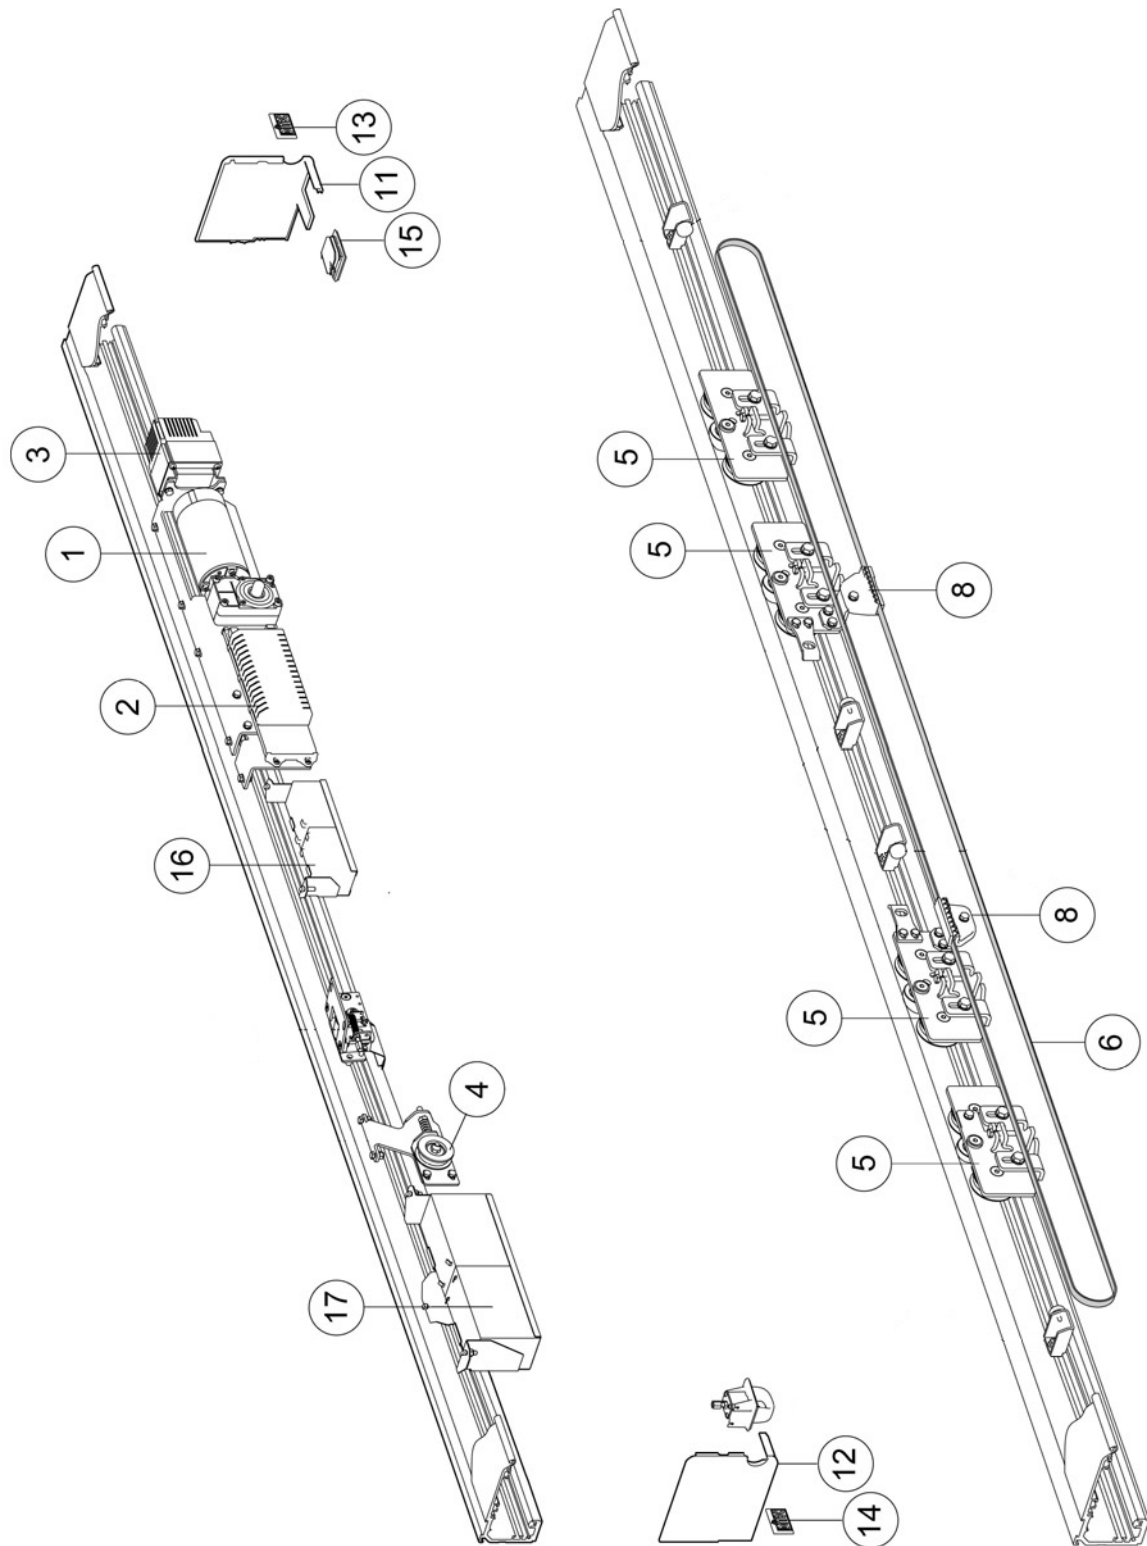

VALOR L-N-T-R

Dieses Dokument annulliert und ersetzt alle vorherigen Preislisten. Das Erstellungsdatum dieser Preisliste finden Sie am Ende der Seite. Zeichnungen können abweichen.

Die in dieser Preisliste aufgeführten technischen Daten sind unverbindlich. Ausführliche Informationen finden Sie in den Broschüren und Betriebsanleitungen, die auf der Website www.ditecentrematic.com eingesehen werden können.